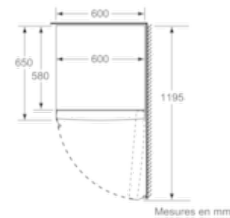

Serie | 4 Surgélateurs

GSN29VW3P

NoFrost - plus jamais dégivrer

Blanc

	a	b	c	d	e	f
KSW36, GSD36	187					
KSV36, KSF36, GSN36, GSV36	186					
KSV33, GSN33, GSV33	176	60	65	58	60	119.5
KSV29, GSN29, GSV29	161					
GSV24	146					
GSN51	161					
GSN54	176	70	78	70	70	142
GSN56	191					

Mesures en cm

Mesures en mm