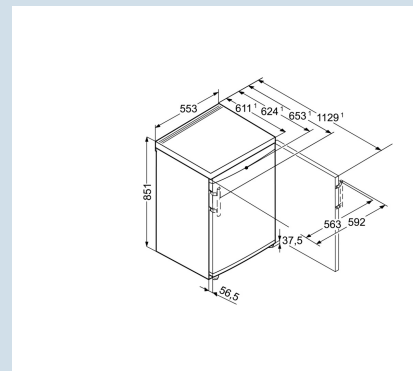

Congélateur modèle table

GP 1213

Comfort

Smart
Frost

Super
Frost

Vario
Space

Frost
Protect

Prix de vente conseillé € 379

Congeler et conserver dans chaque tiroir

Le congélateur Liebherr GP 1213 est un modèle de table peu énergivore, d'une capacité de 98 litres et une largeur de 55 cm. Le système SmartFrost se caractérise par des parois intérieures lisses permettant un nettoyage et un dégivrage plus rapide et plus facile. Avec système pratique de congélation automatique, congélation et conservation dans chaque tiroir.

Convient pour la congélation et la conservation.

Compartiment congélation à 4 étoiles

Une congélation super rapide.

SuperFrost

Avertissement en cas de panne.

Alarme de température optique

Température facile à lire

LCD avec affichage digital de la température

Convient aux espaces glaciaux (>-15°C).

FrostProtect

Assez d'espace pour le plus haut des gâteaux.

VarioSpace

Carrosserie / Couleur porte	Blanc / Blanc
Matériau de la porte/ du couvercle	Acier
Matériaux des parois latérales	Acier
Volume du compartiment congélateur	98 l
Classe énergétique	E
Consommation d'énergie annuelle	170 kWh
Consommation d'énergie par 24 heures	0,465 kWh
Frais d'énergie par an	€ 37,-
Indice d'efficacité énergétique	100
Niveau sonore	39 dB(A)
Classe de niveau sonore	C