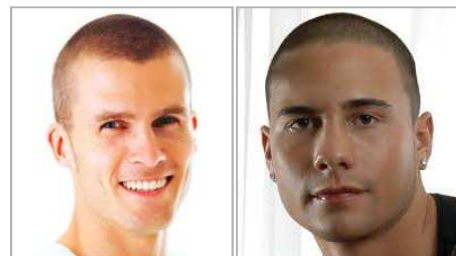

Tondeuse à cheveux

Panasonic

Cheveux très courts

Entretien de la barbe, tour d'oreilles et nuque

ER-GC71-S503

- 40 hauteurs de coupe de 1 à 20 mm (0,5 mm sans sabot)
- Molette avec ajustement tous les 0,5 mm
- Idéal pour cheveux très courts
- Autonomie de 40 minutes
- Lavable pour un entretien facile

Pour une coupe parfaite des cheveux très courts

La nouvelle tondeuse à cheveux ER-GC71 a été spécialement conçue pour les hommes qui se coupent les cheveux très courts et/ou pour l'entretien des tours d'oreilles et de la nuque à leur domicile. Son design compact et ergonomique facilite la prise en main. La sélection des hauteurs de coupe se fait par une molette centrale et répond parfaitement à une coupe de précision avec ses 40 hauteurs tous les 0,5mm. La performance et la qualité des lames inox inspirées du savoir-faire professionnel Panasonic garantissent une coupe rapide et de grande précision. Tête entièrement lavable pour un entretien en toute simplicité.