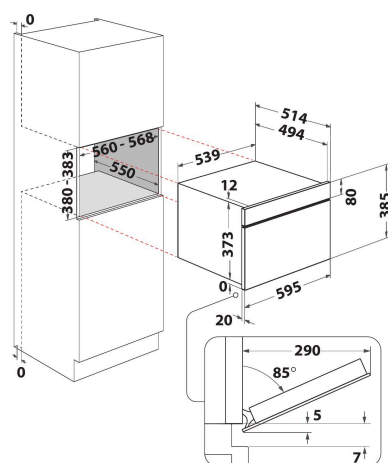

AMW 730/IX

12NC: 858773001900

Code EAN: 8003437394768

Whirlpool

SENSING THE DIFFERENCE

- La technologie 6TH SENSE adapte automatiquement la puissance et le mode de cuisson
- 6TH SENSE CRISP fonction avec plat crisp
- La fonction Crisp pour des résultats dorés et croustillants
- Cavité 31 L
- Jet menu crisp
- Jet Start : réchauffement rapide
- Jet Defrost : décongélation ultra rapide
- Puissance micro-ondes: 1000 W
- Poignée saillante
- Plateau tournant Ø 32,5 cm, plat jusqu'à 37 cm
- Ventilation frontale
- Porte rabattable
- Grille pour grill
- Plat et poignée crisp
- Fonction Crisp avec Plateau Crisp